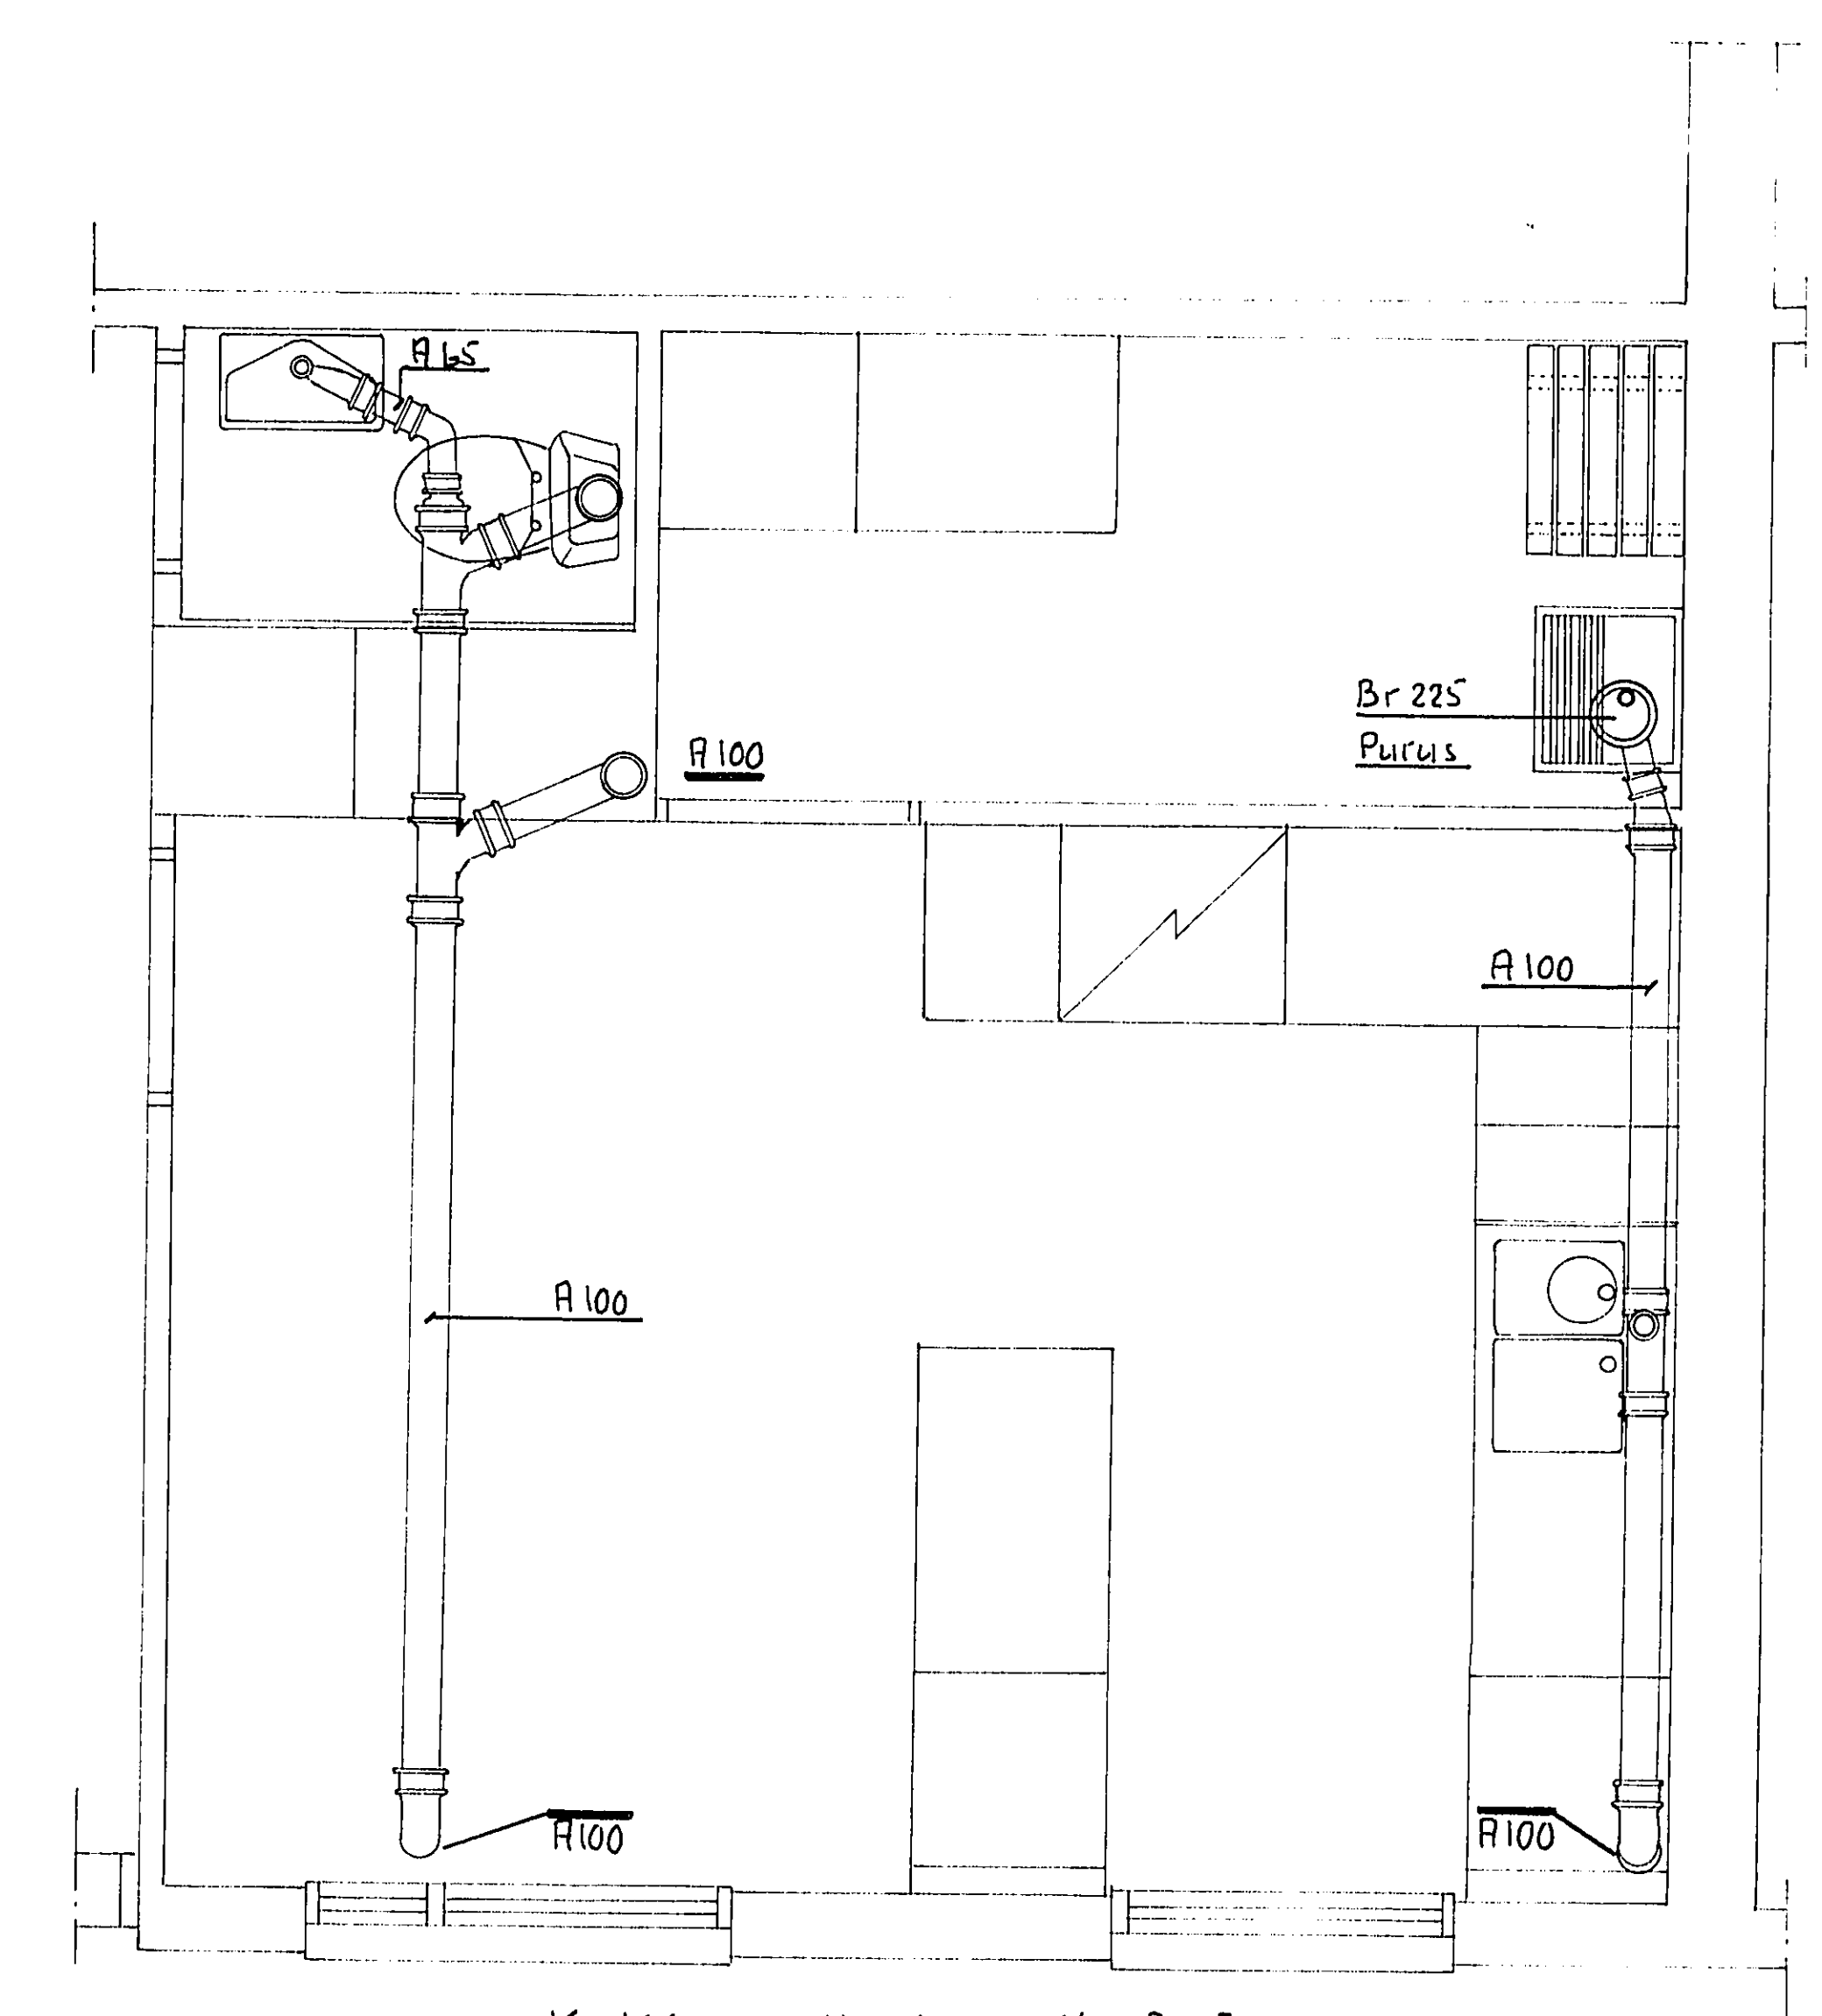

Kv. Klippan, Huddinge, Hus A.B.C o. F 29st.

Kv. Klippan, Huddinge, Hus D o. E 1Sst.

080016

Proj. nr.	Andr.	Byggnadsnr.	Materialnr.	Modell nr. (Andr.)	Övrigt
Kv. Klippan, Huddinge Bottenplan Hus A-F					
Proj. nr.	Byggnadsnr.	Materialnr.	Modell nr. (Andr.)	Övrigt	
	19/11 1964	1:20			